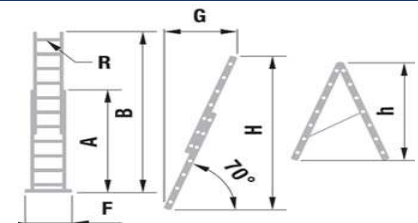

## DVODELNA RAZTEGLJIVA LEŠTEV EUROSTYL HOBBY

Dvodelna raztegljiva  
aluminijasta lestev  
Nosilnost 150kg  
Certifikat EN 131

Made in EU.

\* brez certifikata EN 131

Šifra	naziv 1	A (m)	B (m)	R	Teža (kg)	Cena brez DDV	Cena z DDV	EAN
8151022055	IT7507	2,01	3,14	2 x 7	6,6	78,44 €	95,69 €	8 586007 324575
8151022056	IT7509	2,58	4,28	2 x 9	8,5	98,30 €	119,93 €	8 586007 324582
8151022057	IT7511	3,15	5,13	2 x 11	10,6	117,86 €	143,78 €	8 586007 324599
8151021978	IT7513	3,71	6,25	2 x 13	13,4	142,45 €	173,78 €	8 586007 324605
8151022058	IT7514	4	6,83	2 x 14	15,0	155,60 €	189,83 €	8 586007 324612