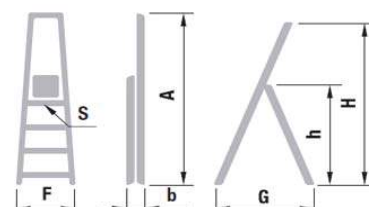

Šifra	naziv 1	A (m)	F (mm)	S/R	Teža (kg)	Cena brez DDV	Cena z DDV	EAN
8151022250	IT9304	1,64	498	1x4	7,7	162,27 €	197,96 €	8 586007 326012
8151022251	IT9305	1,87	522	1x5	8,6	177,48 €	216,52 €	8 586007 326029