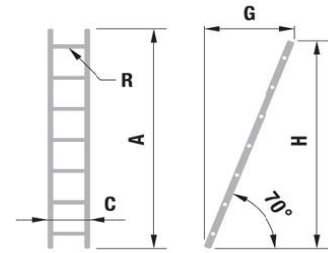

## ENOJNA LEŠTEV EUROSTYL HOBBY

Enojna aluminijasta lestev  
Nostilnost 150 kg  
Certifikat EN 131

Made in EU.

Šifra	naziv 1	A (m)	C (mm)	R	Teža (kg)	Cena brez DDV	Cena z DDV	EAN
8151022053	IT7107 Lestev	1,99	340	1x7	2,7	29,35 €	35,81 €	8 586007 324513
8151021977	IT7110 Lestev	2,84	240	1x10	3,8	38,61 €	47,11 €	8 586007 324537
8151022023	IT7111 Lestev	3,13	340	1x11	4,3	53,97 €	65,85 €	8 586007 324544