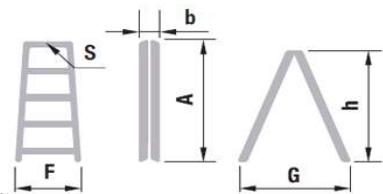

## DVOSTRANSKA STOPNIČASTA A LESTEV FORTE

Dvostranska stopničasta  
aluminijasta A lestev

Nosilnost 150 kg  
Certifikat EN 131

Made in EU.

Šifra	naziv 1	A (m)	F (mm)	S/R	Teža (kg)	Cena brez DDV	Cena z DDV	EAN
8151022257	IT19404 Lestev	0,96	450	2x4	5,9	119,65 €	145,97 €	8 586007 326081
8151022258	IT19405 Lestev	1,19	474	2x5	7,3	139,86 €	170,63 €	8 586007 326098
8151022259	IT19406 Lestev	1,42	498	2x6	8,6	160,06 €	195,27 €	8 586007 326104
8151022212	IT19407 Lestev	1,65	522	2x7	10	179,24 €	218,68 €	8 586007 326111