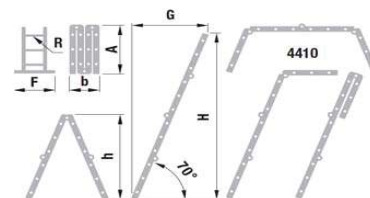

# KOMBINIRANA OBOJESTRANSKA POHODNA LEŠTEV

Kombinirana obojestranska pohodna, aluminijasta lestev  
Nosilnost 150 kg  
Certifikat EN 131

ALU

Made in EU.

Šifra	naziv 1	A (m)	h (m)	H (m)	R/S	Cena brez DDV	Cena z DDV	EAN
8151021983	IT4410 Lestev	0,95	1,7	3,29	4x3	144,93 €	176,81 €	8 586007 328290
8151022047	IT4413 Lestev	1,23	2,24	4,36	4x4	170,76 €	208,32 €	3 638528 518281