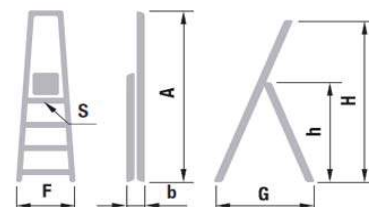

## ENOSTRANSKA A LEŠTEV EUROSTYL HOBBY

Enostranska aluminijasta A  
lestev  
Platforma je všteta v število  
klinov  
Velikost platforme 264x262  
mm  
Certifikat EN 131

Made in EU.

Šifra	naziv 1	A (m)	F (mm)	S/R	Teža (kg)	Cena brez DDV	Cena z DDV	EAN
8151022048	IT1913 A Lestev	1,25	407	1x3	3,1	28,18 €	34,38 €	8 586007 322519
8151021985	IT1914 A Lestev	1,48	430	1x4	3,6	32,33 €	39,44 €	8 586007 322526
8151022049	IT1915 A Lestev	1,71	455	1x5	4,3	40,29 €	49,15 €	8 586007 322533
8151022050	IT1916 A Lestev	1,94	480	1x6	5,1	46,57 €	56,81 €	8 586007 322540
8151022051	IT1917 A Lestev	2,17	503	1x7	6,2	57,00 €	69,54 €	8 586007 322557
8151022052	IT1918 A Lestev	2,4	527	1x8	7,1	65,51 €	79,92 €	8 586007 322564