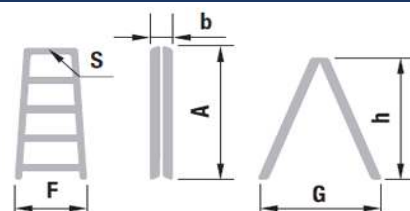

## DVOSTRANSKA STOPNIČASTA A LESTEV EUROSTYL HOBBY

Dvostranska stopničasta  
aluminijasta A lestev

Nosilnost 150 kg  
Certifikat EN 131

Made in EU.

Šifra	naziv 1	A (m)	F (mm)	S/R	Teža (kg)	Cena brez DDV	Cena z DDV	EAN
8151024255	IT1922 Lestev	0,39	384	2x2	1,4	25,62 €	31,25 €	8 586007 322632
8151024256	IT1923 Lestev	0,62	407	2x3	2,2	32,55 €	39,71 €	8 586007 322649
8151024257	IT1924 Lestev	0,85	430	2x4	2,9	39,76 €	48,50 €	8 586007 322656
8151024258	IT1925 Lestev	1,08	455	2x5	3,8	48,56 €	59,24 €	8 586007 322663
8151024259	IT1926 Lestev	1,31	480	2x6	4,7	56,29 €	68,68 €	8 586007 322670
8151024260	IT1927 Lestev	1,54	503	2x7	6	70,17 €	85,60 €	8 586007 322687