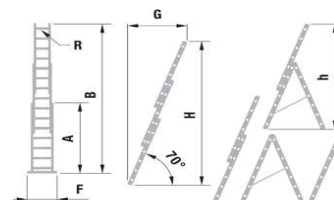

Šifra	naziv 1	A (m)	B (m)	R	Teža (kg)	Cena brez DDV	Cena z DDV	EAN
8151022035	IT7607 Lestev	2,01	3,99	3x7	10,2	121,64 €	148,41 €	8 586007 324735
8151022037	IT7609 Lestev	2,58	5,69	3x9	13,7	152,39 €	185,92 €	8 586007 324759
8151022039	IT7611 Lestev	3,15	7,11	3x11	19,1	197,39 €	240,82 €	8 586007 324773
8151022040	IT7612 Lestev	3,42	7,96	3x12	22,5	227,73 €	276,07 €	8 586007 324810
8151022041	IT7614 Lestev *	3,99	9,09	3x14	25,6	259,11 €	316,12 €	8 586007 324827

Podnožni čep:

8151027688	Čep za lestev (podnožni)	2,00 €	2,44 €	3 838528534687 7