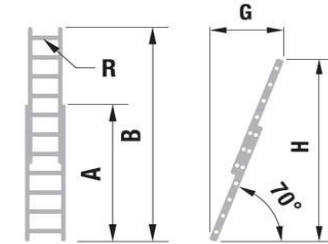

Šifra	naziv 1	A (m)	B (m)	R	Teža (kg)	Cena brez DDV	Cena z DDV	EAN
8151022029	IT7209 Lestev	2,56	4,26	2X9	7,9	97,35 €	118,77 €	8 586007 324667

Podnožni čep:

8151027688	Čep za lestev (podnožni)	2,00 €	2,44 €	3 838528534687 7